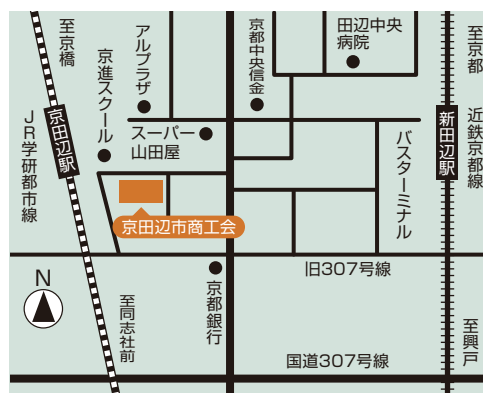

懇親会

近隣で開催致します

時間 ▶ 21:15~

会費 ▶ 5,000円程度

☐ 参加

☐ 不参加

本例会は一般社団法人 京都中小企業同友会の新型コロナウイルス感染症拡大防止ガイドラインに基づき運営致します。

お問い合わせ

一般社団法人 京都中小企業家同友会 事務局迄
〒600-8009 京都市下京区函谷鉾町78番地 京都経済センタ 4階416号室

TEL.075-354-5007