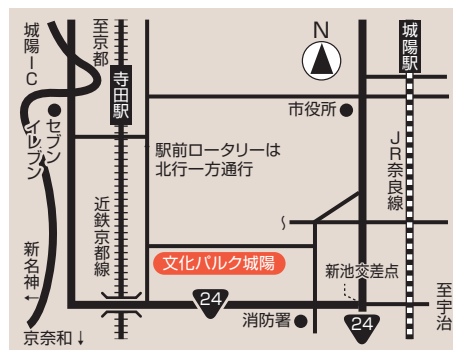

城陽綴喜支部の現支部長である庭彩宮の宮野泰行さんにご報告頂きます。

にわいろみやのみやの やす ゆき

報告者:庭彩宮の宮野泰行さん

**参加費
無料**

お申込先 FAX **075-354-5008** (事務局)

参加します

参加できません

※開催日時の一週間以降のご欠席は理由の如何に関わりなく、キャンセル料(親睦会費)を頂きますので、予めご了承ください。

| | | |
|----|-----|-----|
| 支部 | 企業名 | 御名前 |
|----|-----|-----|

| | | |
|------------|--------|-----|
| ゲストのご参加大歓迎 | 企業名・役職 | 御名前 |
|------------|--------|-----|

懇親会

だいや

城陽市寺田中大小108

時間▶21:15~

会費▶5,000円程度

参加します